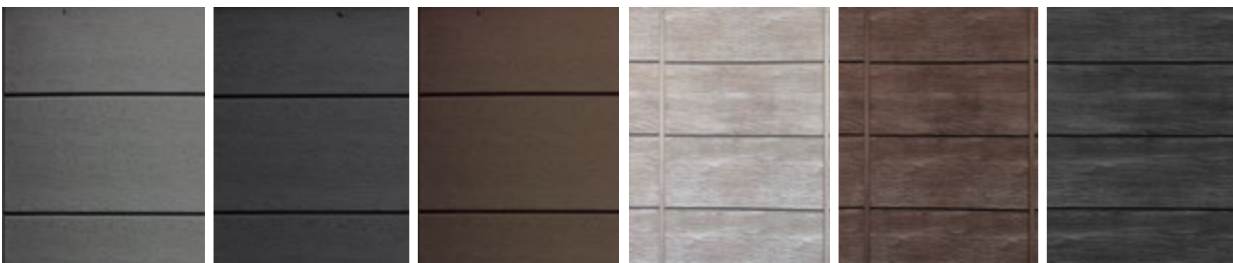

## Acrylic Color Options

## Elite Skirting Options

Gray

Black

Espresso

Coastal Gray

Mocha Brown

Ash

Lucite SPA