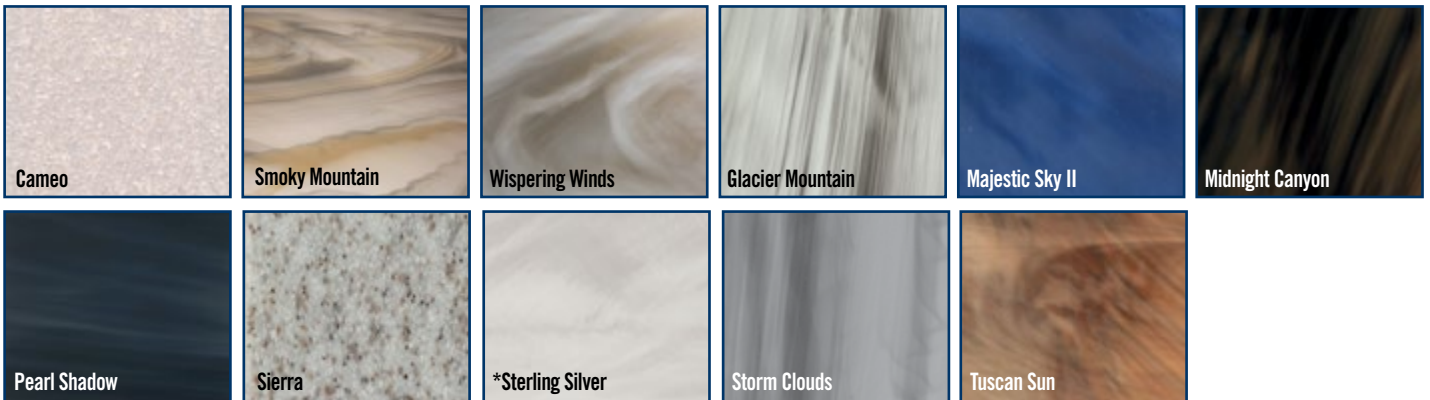

## Acrylic Color Options

## Elite Skirting Options

Gray

Black

Espresso

Coastal Gray

Mocha Brown

Ash

Lucite SPA